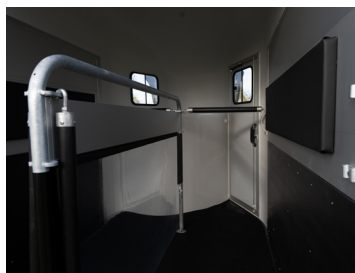

GOLD ORIGINS TIL 2 HESTE

OBS
Fås også med
Plywood sider

TEKNISK INFO

Varenr.: 20.450
Varenr. m.sadelrum: 20.455
Mål udv. LxBxH: 447x215x275 cm
Mål indv. LxBxH: 315x167x230cm
Materiale Tag: Glasfiber, Se farver
Materiale Sider: Aluminium

Egenvægt fra: Ca. 700 / 730 kg
Totalvægt standard: 2.000 kg

FARVER:

STANDARDUDSTYR

Aluminiums bund	✓	Panikudløser	✓
Multirampe m. riller & strøer	✓	Forseglet og vulkaniseret gummimatte	✓
Indstillelige bomme	✓	Ekstra bremselys	✓
Store skydevinduer - 400x500	✓	Automastik næsehjul	✓
5 flotte glasfiberfarver	✓	Udtageligt skillerum	✓
Høje sparkeplader (komposit)	✓	Sidepolstring	✓
AIRTECH® rullegardin (sort)	✓	Stor rytterdør m. lås	✓
Indvendigt lys	✓		

EKSTRAUDSTYR MED VARENUMMER

Støddæmpere (x4) - Tempo 100	100	Alu fælle 185/65R14	180
Hovedskillerum	135	Ekstra gummimatte 17 mm B: 165 x L: 125 cm	160
Reservehjul 185/70R13	-		
Bagklap over rampe (Lys grå)	265		

Der tages forbehold for trykfejl