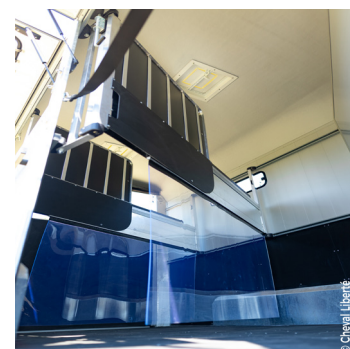

## TEKNISK INFO

|                      |                      |
|----------------------|----------------------|
| Varenr.:             | 30.500               |
| Mål udv. LxBxH:      | 524x230x263 cm       |
| Mål indv. LxBxH:     | 400x207x225 cm       |
| Materiale Tag/Front: | Glasfiber, se farver |
| Materiale sider:     | Aluminium            |
| Egenvægt:            | Ca. 1.315 kg         |
| Totalvægt standard:  | 3.500 kg             |

## STANDARDUDSTYR

|                              |   |                                     |   |
|------------------------------|---|-------------------------------------|---|
| Aluminiums bund              | ✓ | Indvendigt lys                      | ✓ |
| Pullman hjulophæng P2        | ✓ | Forsøget og vulkaniseret gummimatte | ✓ |
| Integreret sadelrum          | ✓ | Skillerum aluminium                 | ✓ |
| Oplukkelige klap m/vinduer   | ✓ | 14 tommer hjul                      | ✓ |
| 5 flotte glasfiberfarver     | ✓ | 2 stk. udtageligt skillerum         | ✓ |
| Hovedskillerum               | ✓ | Gummibelagt Multirampe              | ✓ |
| Front rampe m. vindue i luge | ✓ | Stor sadelrumsdør m. lås            | ✓ |
| Reservehjul                  | ✓ | Udvendig opbindingsbøjle            | ✓ |
| Bremselys i bag              | ✓ | AIRTECH® rullegardin (sort)         | ✓ |

## PULLMAN 2 performance

Det nye Pullman 2 Performance system er konstrueret på et nyt chassis med meget lav læsehøjde - ca. 18 cm.

Dette giver et meget lavt tyngdepunkt og en minimal vindmodstand.